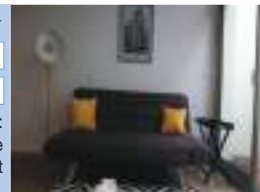

● JONZAC

Maison ou villa de plain pied, RDC - 65 m²
BENASSIT Valérie
3 bis rue Guiffier
06 73 31 11 44
valerie.benassit@gmail.com

NC
4 pers.
2 ch.
Couchages :
2 lits doubles
1 canapé-lit

Thermes : 1 km - Antilles de Jonzac : 0.1 km

Nuitée	35 à 37 €
Semaine	222 à 240 €
Forfait cure	-

● JONZAC

Appartement de plain pied, RDC - 70 m²
MIRABELLE DOLT - HOUPERT Corinne et Jean Jacques
39 avenue Kennedy
06 11 76 94 02 / 06 87 13 38 65
corinne.dolt@sfr.fr

★★★★★
2 pers.
1 ch.
Couchages :
1 lit double

Thermes : 1 km - Antilles de Jonzac : 1.9 km

Nuitée	50 €
Semaine	320 €
Forfait cure	830 €

● JONZAC

Appartement de plain pied, RDC, mitoyen - 36 m²
ESPIOT Mathilde
Résidence Les Hauts du Moulin, Impasse Marie Galante
06 95 94 20 96
mathilde@espiot.com
Thermes : 2 km - Antilles de Jonzac : 0.2 km

ECC
4 pers.
1 ch.
Couchages :
1 lit double
1 canapé-lit

Nuitée	40 à 45 €
Semaine	250 à 280 €
Forfait cure	700 €

● JONZAC

Appartement de plain pied, RDC, mitoyen - 37 m²
RÉSIDENCE NEPTUNE - LOGEMENT LARISSA
9 rue de la Frémigère
06 46 37 12 88
contact@residence Neptune.fr
<https://www.residence Neptune.fr>
Thermes : 0.3 km - Antilles de Jonzac : 2.5 km

★★★★★
2 pers.
1 ch.
Couchages :
1 canapé-lit

Nuitée	42 €
Semaine	385 €
Forfait cure	882 €

● JONZAC

Appartement de plain pied, RDC, mitoyen - 45 m²
BRET
37-47 Avenue Winston Churchill
07 86 54 01 84
locations.heurtebise@villedejonzac.fr
www.location-heurtebise-jonzac.fr/
Thermes : 0.05 km - Antilles de Jonzac : 1 km

ECC
3 pers.
1 ch.
Couchages :
1 lit double
1 canapé-lit

Nuitée	55 €
Semaine	330 €
Forfait cure	819 à 955.5 €

● JONZAC

Appartement de plain pied, RDC, mitoyen - 39 m²
résidence neptune -logement naïade
9 rue de la Frémigère
06 46 37 12 88
contact@residence Neptune.fr
<https://www.residence Neptune.fr>
Thermes : 0.3 km - Antilles de Jonzac : 2.5 km

★★★★★
2 pers.
1 ch.
Couchages :
1 canapé-lit